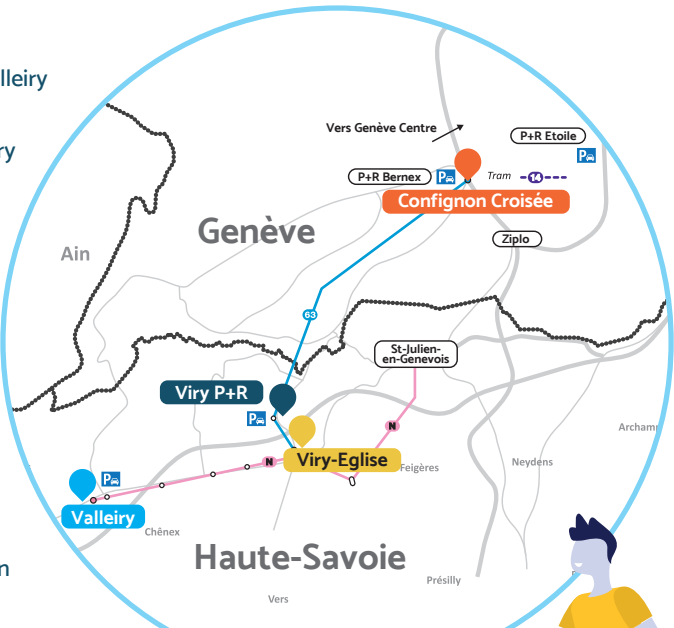

-  1. Rendez-vous à l'une des bornes HÉ!Léman aux heures de pointe pour moins d'attente. (voir carte au dos)
-  2. À la borne HÉ!Léman, vous trouverez un code à envoyer par SMS au **31049** (opérateur français) ou au **8294** (opérateur suisse) selon votre destination (envoi non surtaxé).
-  3. Votre destination apparaît sur la borne bien visible des conducteurs.
-  4. Attendez l'arrêt d'un conducteur pour covoiturer. Envoyez son numéro de plaque par SMS aux mêmes numéros.

Pour les petites douanes de Genève Sud restent **ouvertes à tous**, réduisez le trafic en **covoiturant**.

Notre réseau de bornes

Bornes en France :

- **Valleiry Espace Fol**
Gare routière - RD1206, 74520 Valleiry
- **Viry Église**
Route de la Gare - D118, 74580 Viry
- **Viry P+R**
P+R Viry - D118, 74580 Viry

Principales destinations :

- Genève centre
- Bernex - Confignon
- P+R Étoile
- Ziplo
- Viry
- Saint-Julien-en-Genevois

Borne en Suisse :

- **Confignon Croisée**
Route de Chancy - 1232 Confignon
(au niveau de l'arrêt de la ligne S des tpg)

Principales destinations :

- Viry P+R
- Viry
- Valleiry
- Soral
- Chancy

Les bornes Hé!Léman sont complémentaires aux lignes 63 et N des tpg :
vous êtes assuré de pouvoir rentrer le soir grâce au bus si aucun conducteur ne se présente à la borne !